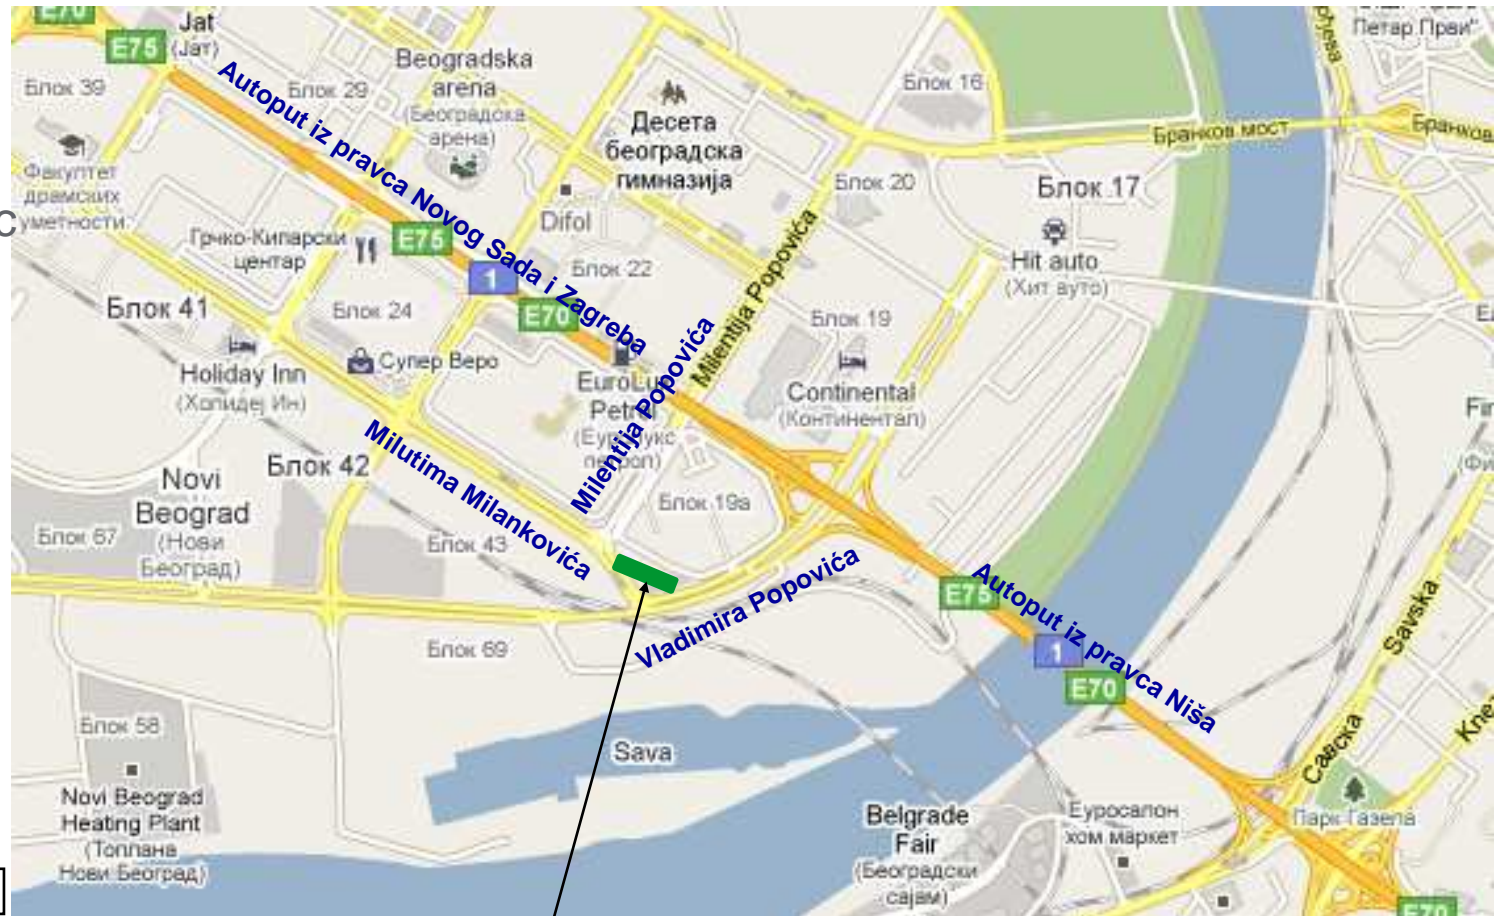

Mapa lokacije
kancelarija

Schneider Electric
Srbija d.o.o.

Beograd

Schneider Electric Srbija d.o.o.

Vladimira Popovića 38-40
Avenija 19, III sprat, Novi Beograd
Tel. + 381 11 3773 100
Fax. + 381 11 3121 222
E-mail: podrska.klijentima@rs.schneider-electric.com
www.schneider-electric.rs