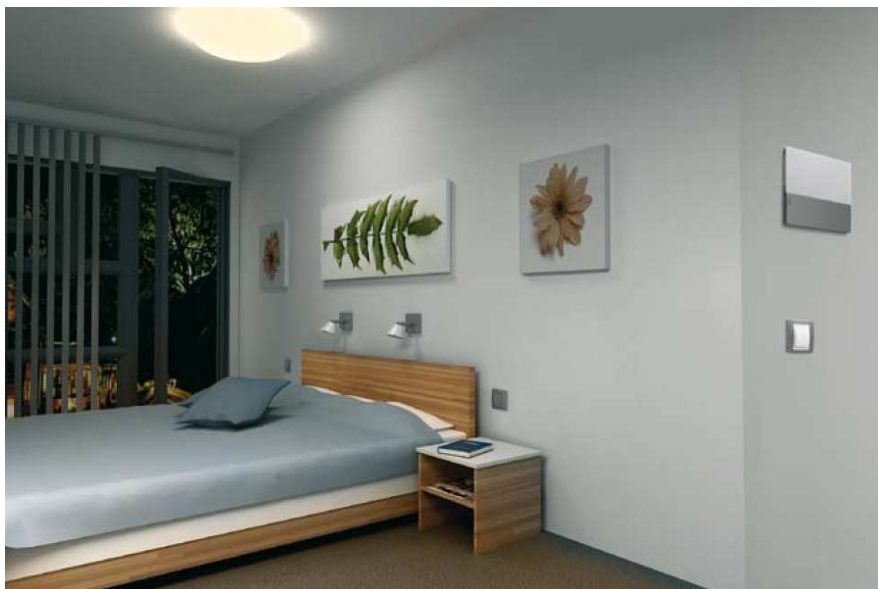

Mini Pragma

Razvodna tabla
koju nećete skrivati...

Od sredine oktobra,
na našem tržištu Vam je dostupna
nova Mini Pragma,
razvodna tabla koja prevazilazi
najstrožije tehničke zahteve i
uspostavlja nove standarde u smislu
funkcionalnosti i izgleda.

- Sa više prostora za kablove unutar same table i nizom funkcionalnih poboljšanja, nova Mini Pragma pruža mogućnost **brze i jednostavne montaže**.
- Vrata se mogu otvoriti do 140° što pruža **odličan pristup zaštitnim uređajima**.
- **Vrata su potpuno bešumna** i mogu se montirati sa obe strane table.
- Kao opcija postoji **mogućnost ugradnje sigurnosne bravice i servisnog svetla** koje služi za markiranje ormana sa autonomijom 15 minuta u slučaju nestanka svetla u noćnim satima.

Dizajnirana u Italiji, savremenog izgleda sa ravnim linijama, **nova Mini Pragma** u ugradnoj varijanti nudi Vam **mogućnost izbora boje**, u skladu sa Vašim enterijerom / galanterijom.

U ponudi:

bela bež pistaći siva garnet

Nova Mini Pragma je deo Schneider Electric kompletnog rešenja za stambene objekte kojim se promoviše bezbednost i udobnost u Vašem domu.